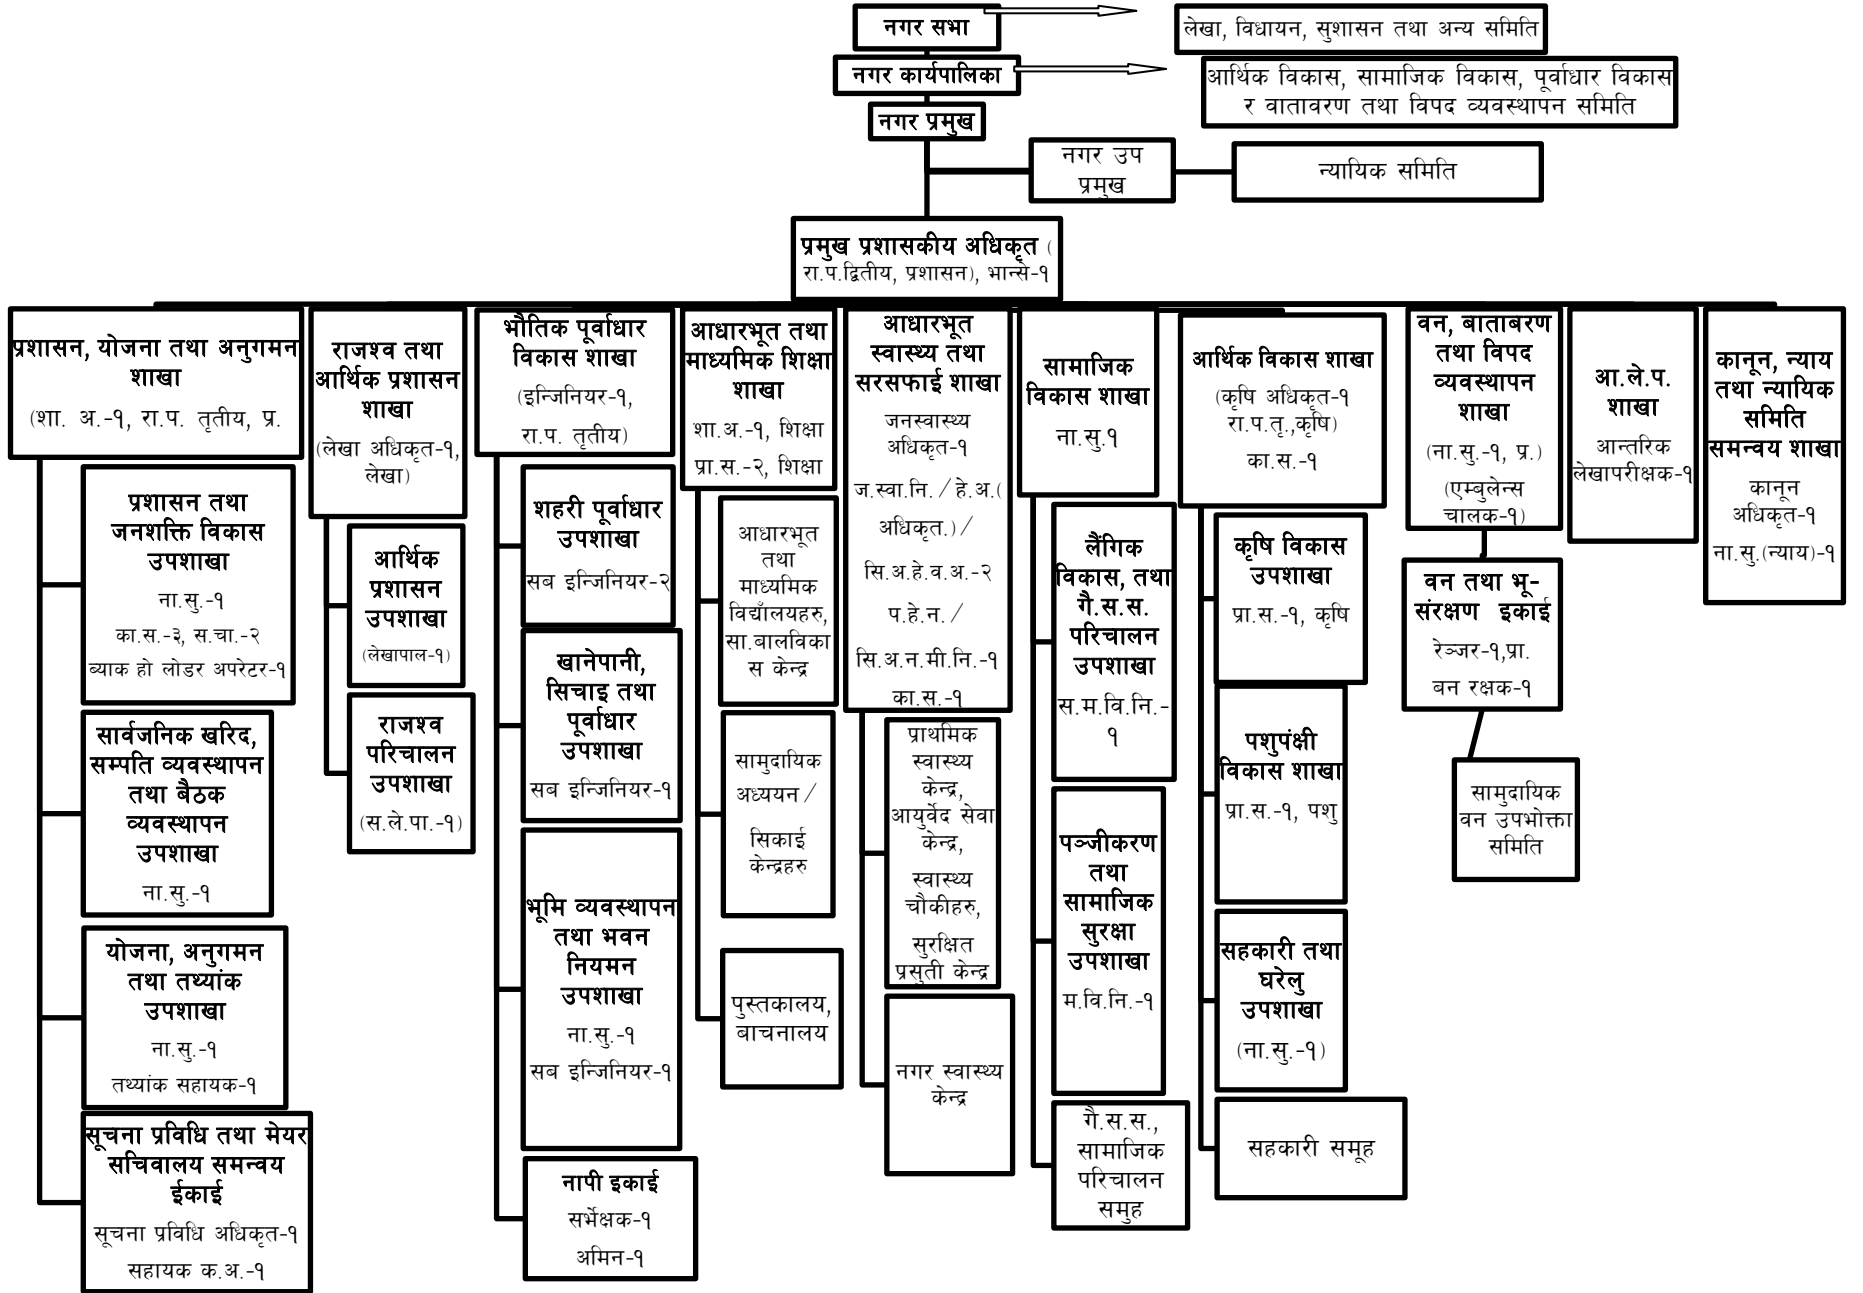

मेलौली नगरपालिकाको संगठन संरचना

वडा कार्यालय तर्फ (वडा कार्यालय ९ वटा)

वडा समिति

वडा अध्यक्ष

वडा सचिव
रा.प.अनं.प्र.(प्र)-९

सव इन्जिनियर-४
असिस्टेन्ट सव इन्जिनियर-५
ना.प्रा.स.(कृषि)-९
ना.प्रा.स.(पशु सेवा)-९
कार्यालय सहयोगी-९